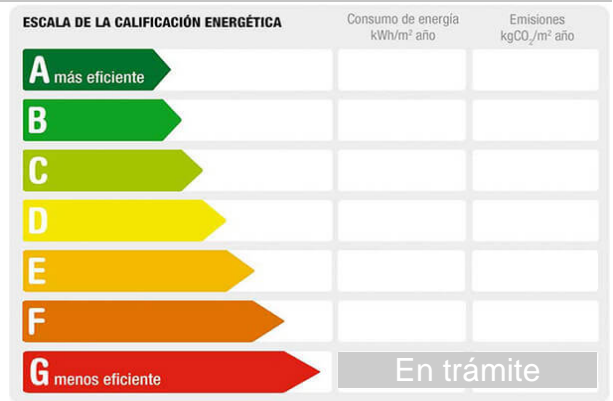

Referencia: **961-972**
 Tipo inmueble: Piso
 Operación: Venta
 Precio: **225.000 €**
 Estado: Nuevo

Planta: Entrepuerta
 Población: Benidorm
 Provincia: Alicante
 Cod. postal: 03501
 Zona: CENTRO

M² construidos: 59 **Aire acondicionado:** split **Dormitorios:** 2
Orientación: oeste **Baños:** 1 **Exterior/Interior:** exterior